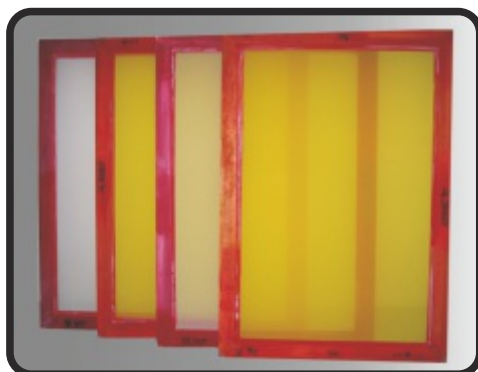

QUADROS PARA MÁQUINA AUTOMÁTICA com 58,4 x 83,8 cm

1. #### Referências:
2. » **Q0039** QUADROS DE ALUMÍNIO C/ TELA 39 APLICADA
   - » **Q0048** QUADROS DE ALUMÍNIO C/ TELA 48 APLICADA
   - » **Q0064** QUADROS DE ALUMÍNIO C/ TELA 64 APLICADA
   - » **Q0077** QUADROS DE ALUMÍNIO C/ TELA 77 APLICADA
   - » **Q0090** QUADROS DE ALUMÍNIO C/ TELA 90 APLICADA
   - » **Q0120** QUADRO DE ALUMÍNIO C/ TELA 120 APLICADA