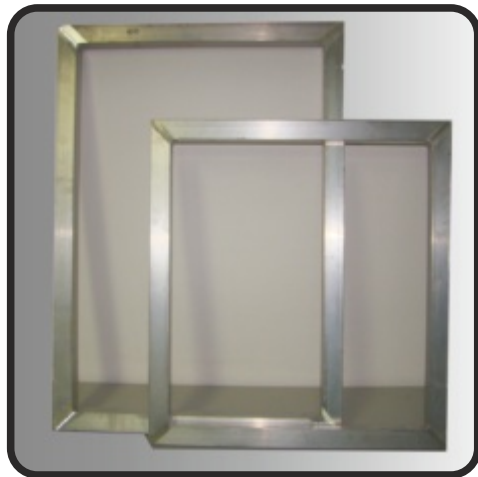

QUADROS E TELAS DE SERIGRAFIA COM OU SEM TELA APLICADA

QUADROS DE ALUMÍNIO

Perfil de alumínio reforçado de grande resistência, com soldadura a laser. Alumínio de elevada qualidade, com acabamento excelente e superfície preparada numa das faces para melhor fixação da cola.

Referências:

- » **ARO61** QUADROS DE ALUMÍNIO MÁQUINA 50,8 x 61,0 cm
- » **ARO64** QUADROS DE ALUMÍNIO MÁQUINA 58,4 x 64,0 cm
- » **ARO83** QUADROS DE ALUMÍNIO MÁQUINA 58,4 x 83,8 cm

Superfície preparada para melhor fixação da cola.

Soldadura automática.

TELAS

- » Ref.: **TL001** - Tela 120 > Ideal para detalhes finos e degrades como selecções de cor.
- » Ref.: **TL002** - Tela 90 > Ideal para detalhes, degrades e base de selecção de cores em fundo escuro.
- » Ref.: **TL009** - Tela 77 > Para imprimir cores directas de sobreposição.
- » Ref.: **TL007** - Tela 64 > Para cores directas, directamente no substrato.
- » Ref.: **TL005** - Tela 43 e Ref.: **TL002** - Tela 24 > Ideal para conseguir bases sem grande detalhe mas com grande depósito.