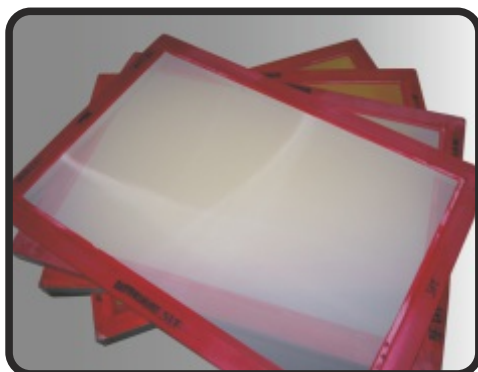

QUADROS E TELAS DE SERIGRAFIA COM OU SEM TELA APLICADA

QUADROS DE ALUMÍNIO

Perfil de alumínio reforçado de grande resistência, com soldadura a laser. Alumínio de elevada qualidade, com acabamento excelente e superfície preparada numa das faces para melhor fixação da cola.

Soldadura automática.

TELAS

- » Ref.: **TL001** - Tela 120 > Ideal para detalhes finos e degrades como selecções de cor.
- » Ref.: **TL002** - Tela 90 > Ideal para detalhes, degrades e base de selecção de cores em fundo escuro.
- » Ref.: **TL009** - Tela 77 > Para imprimir cores directas de sobreposição.
- » Ref.: **TL007** - Tela 64 > Para cores directas, directamente no substrato.
- » Ref.: **TL005** - Tela 43 e Ref.: **TL002** - Tela 24 > Ideal para conseguir bases sem grande detalhe mas com grande depósito.

Referências:

- » TELA 120 **TL001** » TELA 90 **TL010** » TELA 77 **TL009** » TELA 72 **TL008**
- » TELA 48 **TL006** » TELA 43 **TL005** » TELA 32 **TL003** » TELA 24 **TL002**

QUADROS COM TELA APLICADA

- Tela de monofilamento em poliéster com boa estabilidade e resistência
- A tela é esticada em dispositivos pneumáticos e tem capacidade para atingir tensão elevada
- Quadros etiquetados com o número da tela
- Cola com boa resistência a solventes